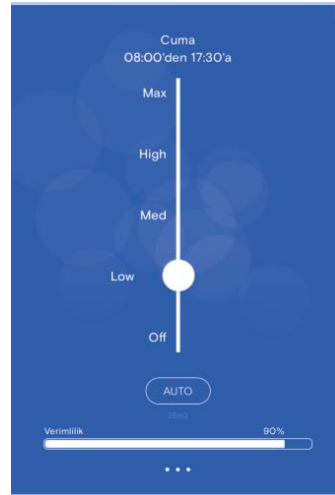

IoT özellikleri:

- Motor hız ayarı
- UV-C lambanın emisyon ölçümü
- UV-C emisyonu düştüğünde mesaj uyarısı
- Hacmine göre havayı temizleyip otomatik olarak durma
- Çalışma ve durma saati planlama

NOT: IoT cihazlarımız sadece iOS altyapılı telefonlar ile kullanılmaktadır.