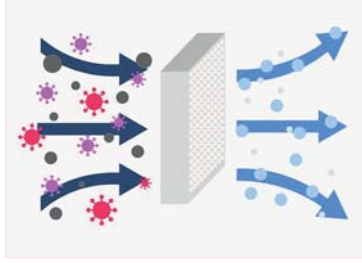

IOT uyumlu MOMI cihazları Wi-Fi erişimi ile kontrol edilerek akıllı temizleme sağlar. Cep telefonunu üzerinden alan genişliğine göre hava temizleme süresini belirleyerek, otomatik çalışma aralıkları programlanabilir. Ultraviyole ışınım ile hava temizlemesinin yanı sıra HEPA filtre sayesinde havadaki toz, polen ve dumanları filtreleyerek ortam hava kalitesini artırır. Yüksek tutuşlu filtreleme ve UV-C etkisi ile hava temizliğinin yanı sıra astım ve alerjik rahatsızlığı olanlar için de ortamı uygun hale getirir.

HEPA filtre: Havadaki toz, polen ve dumanları filtreleyerek ortam hava kalitesini artırır

Fonksiyon Özellikleri:

82800cm³ lük tünel içinde 14mj/cm² dozunda UV-C uygulayarak hava temizliği sağlar.

Kullanılan Alanlar: