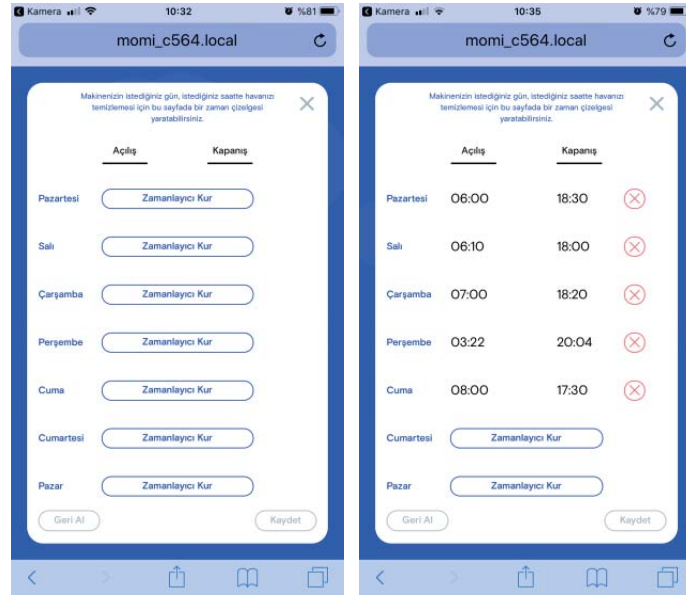

Elektriksel özellikler

- 220V AC 350W

Montaj Seçenekleri

01: Ayaklı Montaj

02: Duvar Askısı Montajı

IoT özellikleri:

- Motor hız ayarı
- UV-C lambanın emisyon ölçümü
- UV-C emisyonu düştüğünde mesaj uyarısı
- Hacmine göre havayı temizleyip otomatik olarak durma
- Çalışma ve durma saati planlama

NOT: IoT cihazlarımız sadece iOS altyapılı telefonlar ile kullanılmaktadır.

UYARI: Herhangi bir tehlike içermemektedir. İnsan ve diğer canlıların bulunduğu kapalı ortamlarda güvenle kullanılabilir.