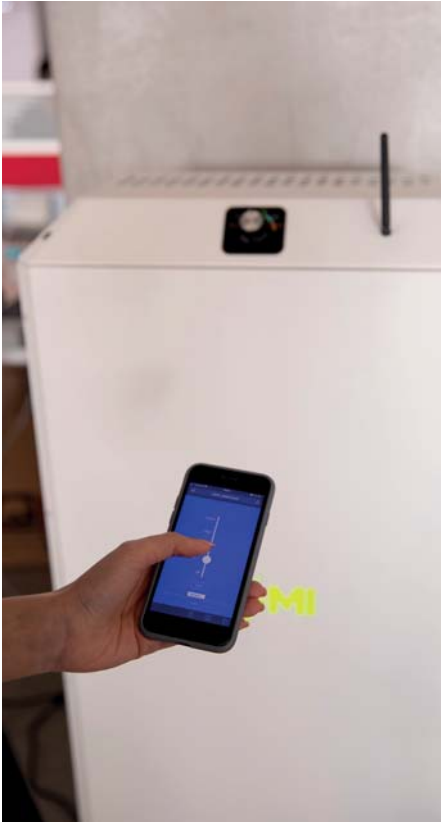

IOT uyumlu MOMI cihazları Wi-Fi erişimi ile kontrol edilerek akıllı temizleme sağlar. Cep telefonunu üzerinden alan genişliğine göre hava temizleme süresini belirleyerek, otomatik çalışma aralıkları programlanabilir. Ultraviyole ışınım ile hava temizlemesinin yanı sıra HEPA filtre sayesinde havadaki toz, polen ve dumanları filtreleyerek ortam hava kalitesini artırır. Yüksek tutuşlu filtreleme ve UV-C etkisi ile hava temizliğinin yanı sıra astım ve alerjik rahatsızlığı olanlar için de ortamı uygun hale getirir.

HEPA filtre: Havadaki toz, polen ve dumanları filtreleyerek ortam hava kalitesini artırır

Fonksiyon Özellikleri:

82800cm³ lük tünel içinde 14mj/cm² dozunda UV-C uygulayarak hava temizliği sağlar.

Kullanılan Alanlar:

- Geniş ofisler
- Restoranlar
- Barlar
- Eğitim kurumları
- Kamu ve banka ofisleri
- Kuaförler ve güzellik merkezleri
- Spor salonları

Mekanik özellikler

- 216W UV-C lamba gücü
- 114W AC fan
- Alüminyum ışıma tüneli
- 14mj/cm²/254nm UV-C dozu
- 82800cm³ UV-C tüneli
- Elektrostatik boya
- 40dB/m max gürültü
- 100-200m² alanlar için uygundur
- Gövde rengi RAL9016

Elektriksel özellikler

- 220V AC 350W

Montaj Seçenekleri

01: Ayaklı Montaj

02: Duvar Askısı Montajı

IoT özellikleri:

- Motor hız ayarı
- UV-C lambanın emisyon ölçümü
- UV-C emisyonu düştüğünde mesaj uyarısı
- Hacmine göre havayı temizleyip otomatik olarak durma
- Çalışma ve durma saati planlama