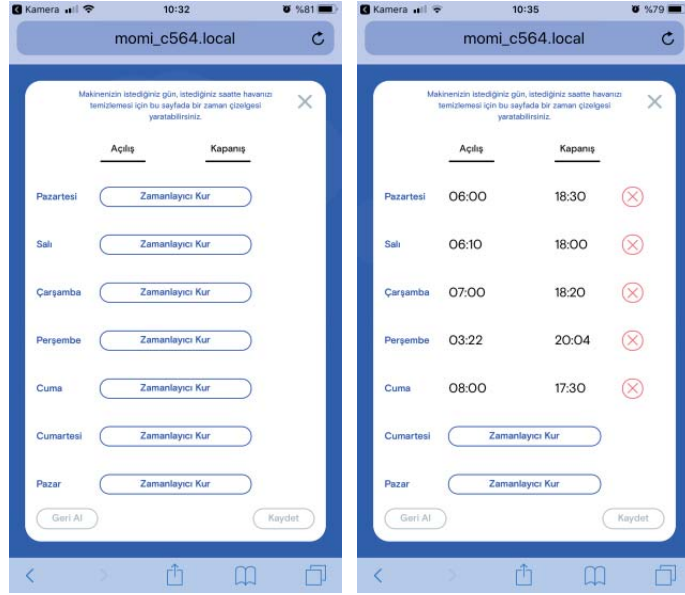

### Montaj Seçenekleri

01: Ayaklı Montaj

02: Duvar Askısı Montajı

03: Tavan Montajı

04: Masa Üzeri Montaj

## IoT özellikleri:

- Motor hız ayarı
- UV-C lambanın emisyon ölçümü
- UV-C emisyonu düştüğünde mesaj uyarısı
- Hacmine göre ortamı steril edip otomatik olarak durma
- Çalışma ve durma saati planlama

**UYARI:** Herhangi bir tehlike içermemektedir. İnsan ve diğer canlıların bulunduğu kapalı ortamlarda güvenle kullanılabilir.